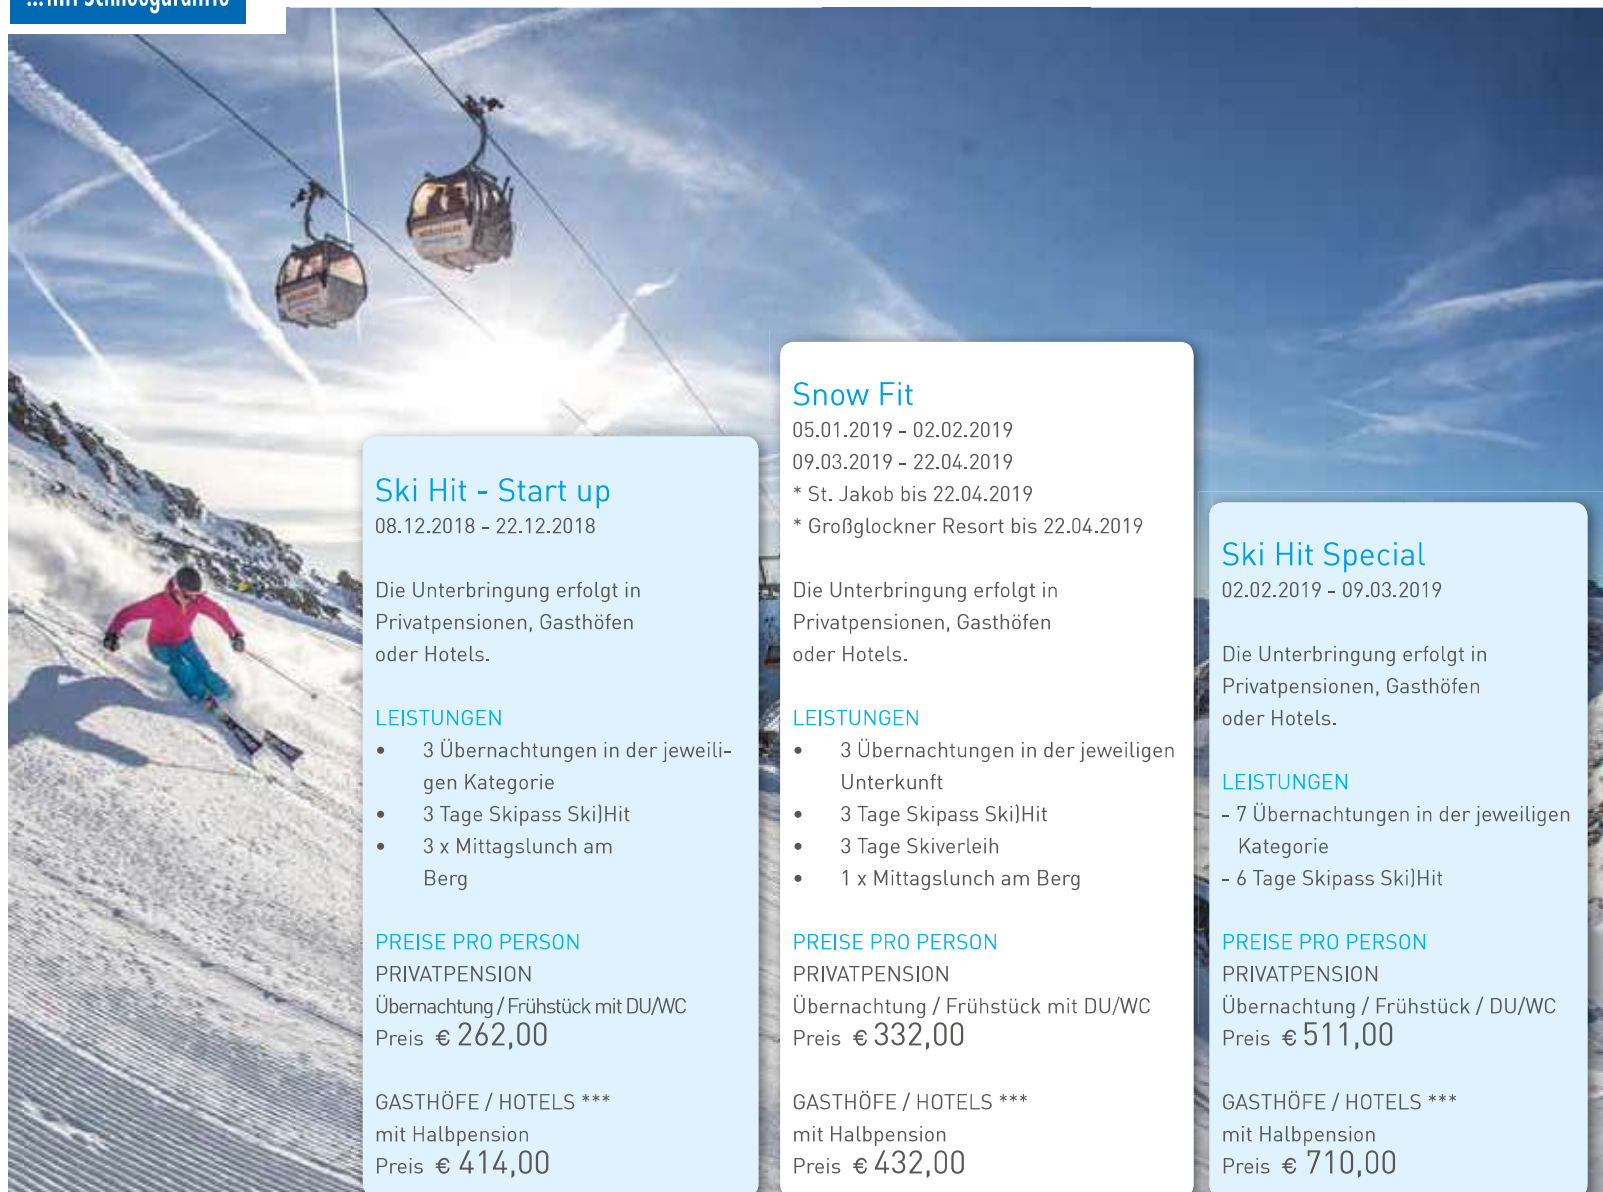

PAUSCHALEN WINTER 2018 -2019

für die Regionen : Großglockner Resort Kals - Matrei, Skizentrum St. Jakob - Defereggental, Skizentrum Hochpustertal

www.osttirol-ski.at

Ski Hit - Start up

08.12.2018 - 22.12.2018

Die Unterbringung erfolgt in Privatpensionen, Gasthöfen oder Hotels.

LEISTUNGEN

- 3 Übernachtungen in der jeweiligen Kategorie
- 3 Tage Skipass Ski)Hit
- 3 x Mittagslunch am Berg

PREISE PRO PERSON

PRIVATPENSION

Übernachtung / Frühstück mit DU/WC

Preis € 262,00

GASTHÖFE / HOTELS ***

mit Halbpension

Preis € 414,00

Snow Fit

05.01.2019 - 02.02.2019

09.03.2019 - 22.04.2019

* St. Jakob bis 22.04.2019

* Großglockner Resort bis 22.04.2019

Die Unterbringung erfolgt in Privatpensionen, Gasthöfen oder Hotels.

LEISTUNGEN

- 3 Übernachtungen in der jeweiligen Unterkunft
- 3 Tage Skipass Ski)Hit
- 3 Tage Skiverleih
- 1 x Mittagslunch am Berg